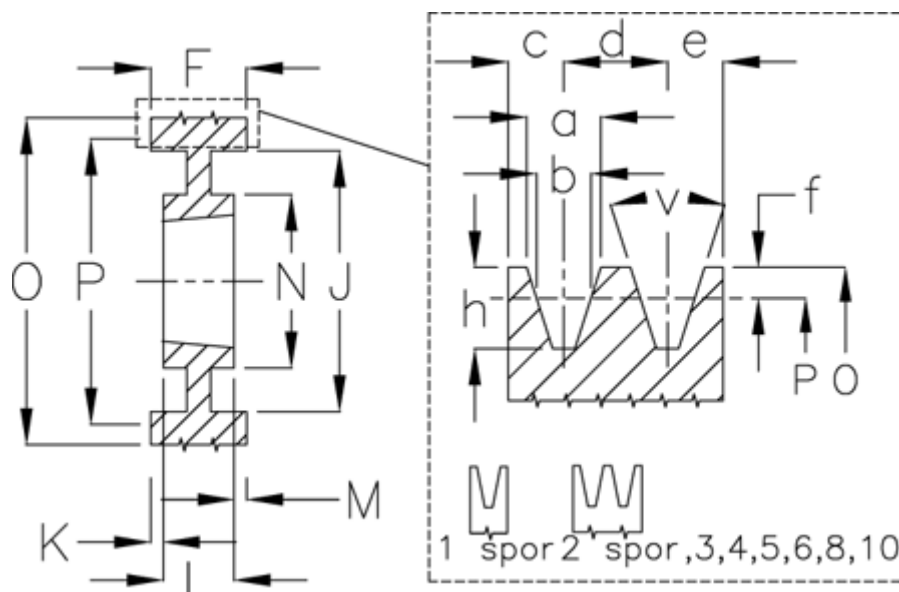

Varenummer: 604113022406
 Beskrivelse: Kileremsskive SPZ 224/6 TL2517

Mål

a	= 9.7	f	= 2.0	N	= 124
Antal spor	= 6	F	= 76	O	= 228.0
b	= 8.5	For bøsning	= 2517	P	= 224
Bøsning \varnothing max.	= 60	h	= 11.0	Type	= SPZ
c	= 8.0	J	= 195	v (grader)	= 38
d	= 12.0	K	= 15,5		
e	= 8.0	L	= 45		
E	= 26	m	= 15,5		